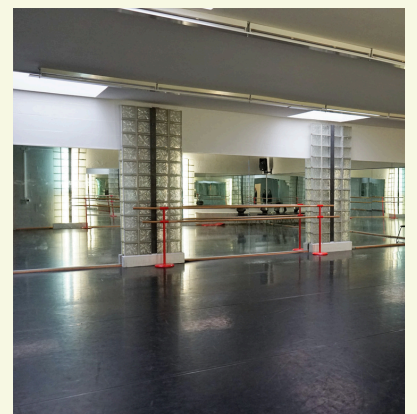

## **BÜHNE11**

Proberaumzentrum Bühne11  
Spichernstraße 11  
49074 Osnabrück

**12:30 UHR  
BEGRÜSSUNG**

**12:45 UHR  
SAXODIE  
FME**

**13:15 UHR  
OFFENE  
PROBE MIT  
DEN  
BUTTERFLY  
VOICES**

**13:15 UHR  
WORKSHOP  
MIT DER  
SHOW- UND  
TANZGARDE  
OSNABRÜCK**

# BÜHNE11

Proberaumzentrum Bühne11  
Spichernstraße 11  
49074 Osnabrück

**UNTERHALTUNG IM  
FOYER  
WALDEMAR**

**BASTELN UND  
PUPPENTHEATER  
IM SEMINARRAUM  
MIT  
PROJEKT LMDR**

Und vieles  
mehr!